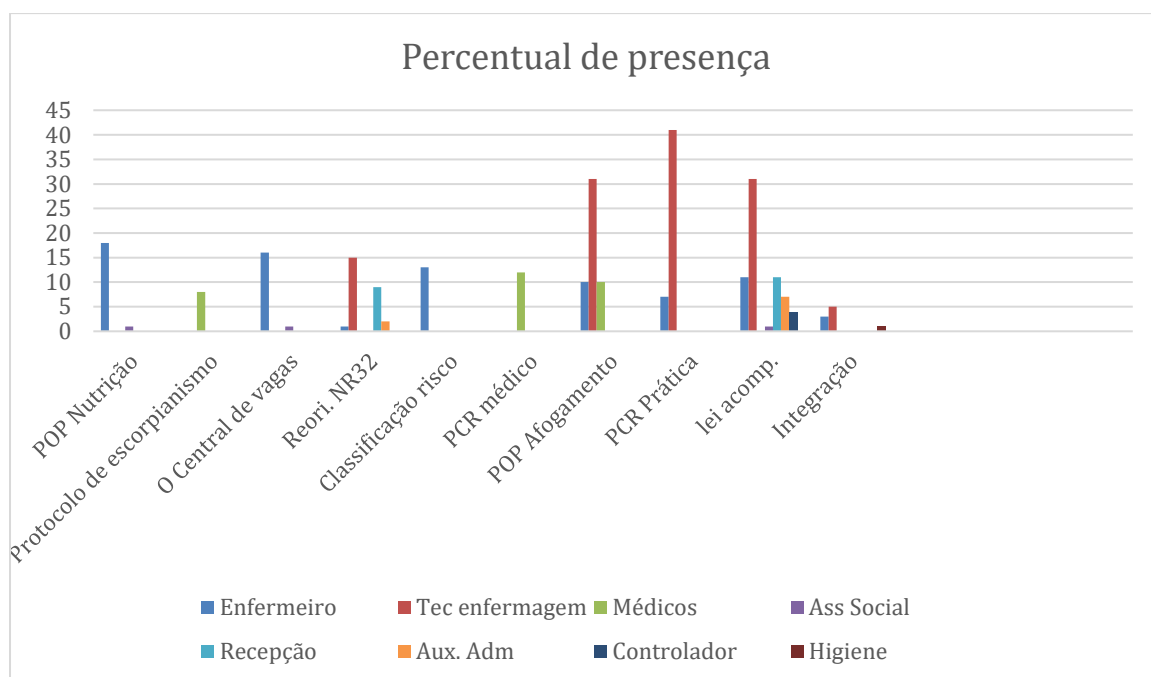

Sem mais no momento despeço-me com votos de estima e cordialidade colocando-me sempre à disposição.

HOSPITAL

Mahatma Gandhi

Uma nova vida é possível!

UPA24h
UNIDADE DE PRONTO ATENDIMENTO

Ata de treinamento