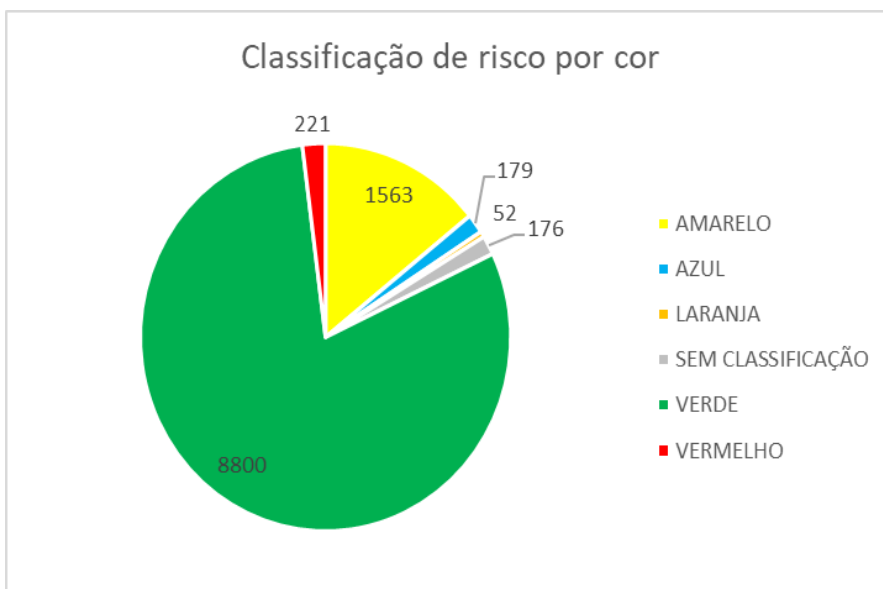

Justificativa:

Na UPA Vila Sonia, já está totalmente implantado o Protocolo de Classificação de Risco, onde o procedimento é realizado em sua totalidade pelo profissional enfermeiro, conforme determinação da legislação vigente.

Dentre os 10991 atendimentos realizados no mês, 10815 (98,4%) dos usuários passaram por classificação de risco com profissionais enfermeiro.

Segue gráfico demonstrativo sobre a classificação de risco