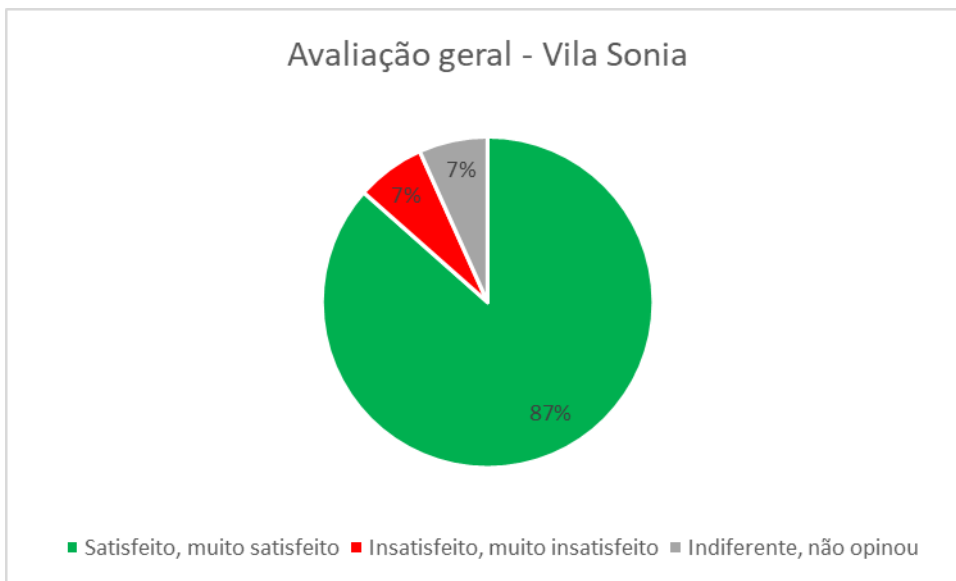

Quando questionados se em sua avaliação geral os usuários estão satisfeitos com o serviço, o resultado se deu da seguinte forma:

Avaliação geral		
Satisfeito	365	50%
Insatisfeito	37	5%
Muito satisfeito	265	36%
Indiferente	46	6%
Não Opinou	3	0%
Muito Insatisfeito	12	2%

ITEM 2. Taxa das ações e soluções das queixas do SAU.