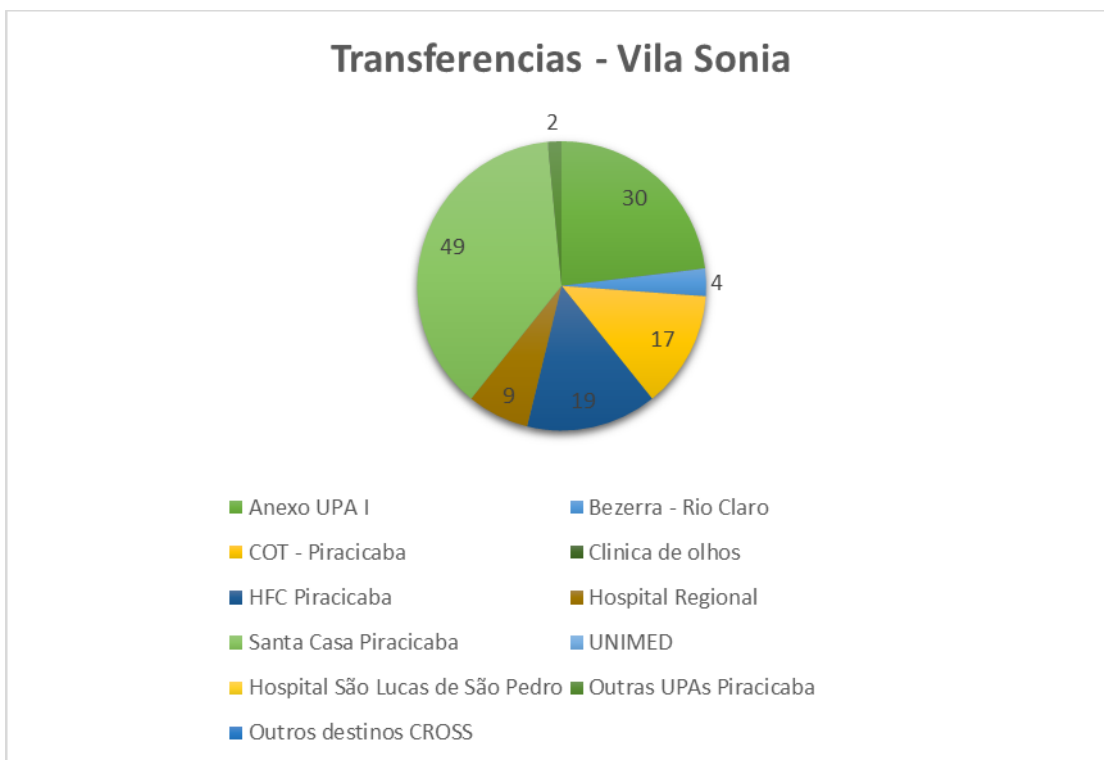

Declarações de Utilidade Pública:

MUNICIPAL: Lei nº 961 de 28/08/68 | ESTADUAL: Lei nº 10314 de 13/09/77

FEDERAL: Decreto de 17/09/92 – Proc. MJ nº 14554/90-441

Taxa de transferencia Vila Sonia	
Local de encaminhamento	Dezembro
Anexo UPA I	30
Bezerra - Rio Claro	4
COT - Piracicaba	17
Clinica de olhos	
HFC Piracicaba	19
Hospital Regional	9
Santa Casa Piracicaba	49
UNIMED	
Hospital São Lucas de São Pedro	
Outras UPAs Piracicaba	2
Outros destinos CROSS	
SOMA	130

FONTE: Sistema de regulação; Livro de transferências da unidade; Sistema SISS

Desta forma, a taxa de transferência é e 1,18 %, conforme número total de atendimentos realizados na unidade ANEXO I.