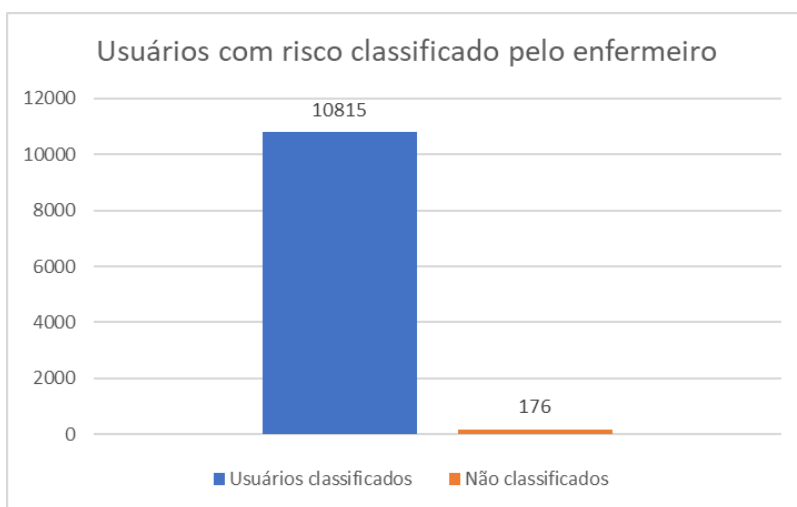

Justificativa:

Na UPA Vila Sonia, já está totalmente implantado o Protocolo de Classificação de Risco, onde o procedimento é realizado em sua totalidade pelo profissional enfermeiro, conforme determinação da legislação vigente.

Dentre os 10991 atendimentos realizados no mês, 10815 (98,4%) dos usuários passaram por classificação de risco com profissionais enfermeiro.

Segue gráfico demonstrativo sobre a classificação de risco