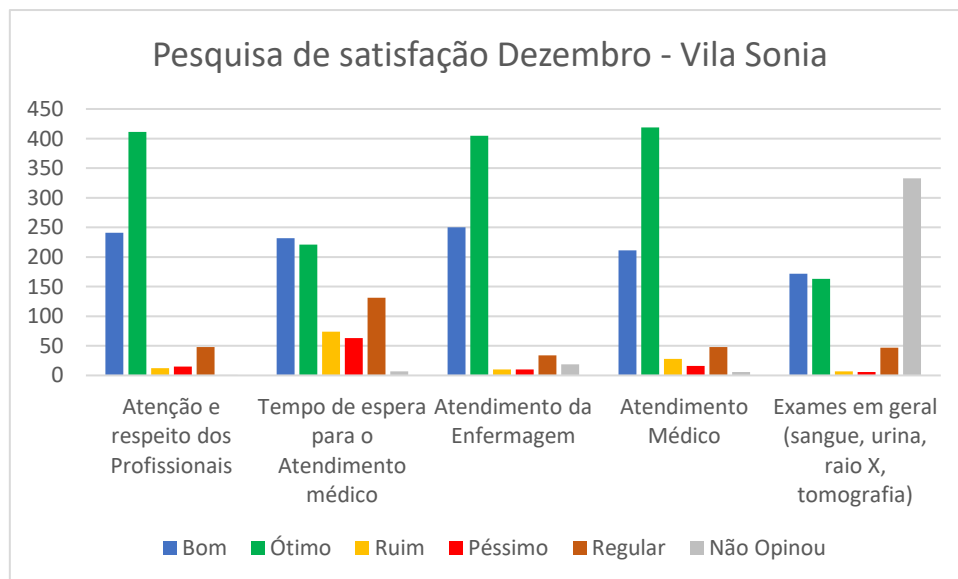

JUSTIFICATIVA DOS INDICADORES QUALITATIVOS

ITEM 1. Taxa de Satisfação dos Usuários.

JUSTIFICATIVA:

No mês de dezembro o Call Center na UPA Vila realizou as atividades previstas.

Entre os dias 01/12/2023 e 31/12/2023 foram realizadas 728 pesquisas de satisfação conforme modelo apresentado no Anexo XVII do edital de chamamento 01/2022.

Estas, seguem apresentadas em tabela a seguir:

..

Pesquisa de satisfação dezembro - Vila Sônia							
	Bom	Ótimo	Ruim	Péssimo	Regular	Não Opinou	% satisfação (bom e ótimo/ Número de usuários que opinou)
Atenção e respeito dos Profissionais	241	411	12	15	48	1	90%
Tempo de espera para o Atendimento médico	232	221	74	63	131	7	63%
Atendimento da Enfermagem	250	405	10	10	34	19	92%
Atendimento Médico	211	419	28	16	48	6	87%
Exames em geral (sangue, urina, raio X, tomografia)	172	163	7	6	47	333	85%